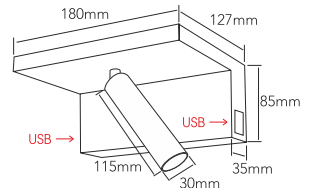

BEAM 5W 220V 40° LED

2 USB port

Touch dimmer switch

100% 50% 25%

3 POSITIONS

CODE	COLOR	CCT	LUMENS	POWER	VOLTAGE	ANGLE	PF	A	Hz	LIFETIME	RA	IP
3958	○ WHITE	2.700 K	380/190/95	5W	220-240V	40°	> 0,9	0,25	50/60	30.000	90	20
3959	● BLACK	2.700 K	380/190/95	5W	220-240V	40°	> 0,9	0,25	50/60	30.000	90	20